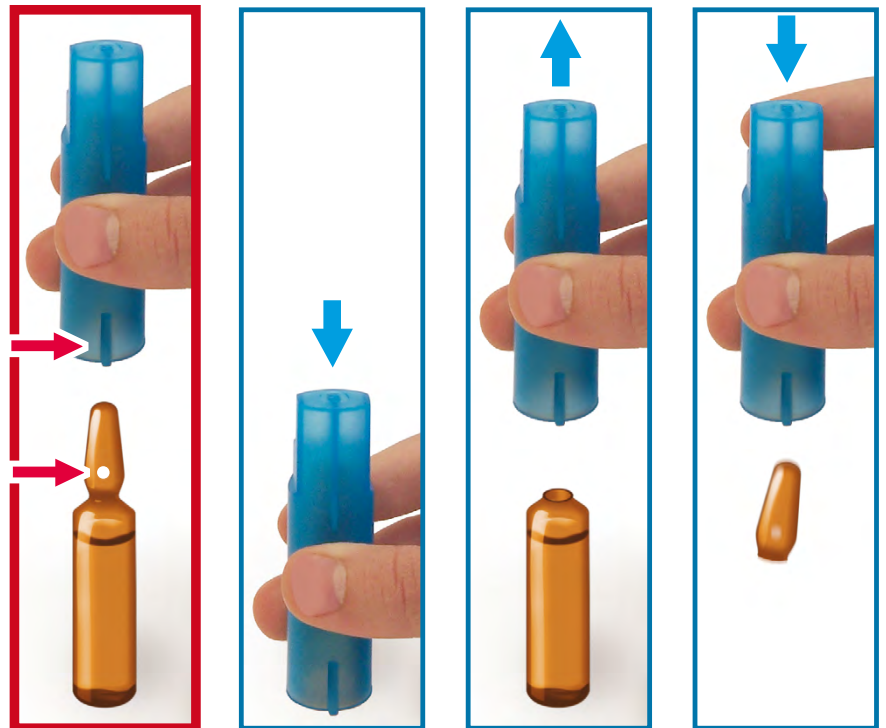

## Die Komfort-Lösung für absolute Sicherheit

Ideal zu jeder Ampullenpackung

Ohne Körperkontakt zum Glas

Leichtes Drücken statt Brechen

Immer perfekte Bruchstellen

## Kinderleicht und ohne Körperkontakt zum Glas

**Ausrichten, Drücken, Hochziehen, Ampullenkopf auswerfen:  
Perfektes Öffnen ohne jeglichen Körperkontakt zur Ampulle  
- so sicher und einfach wie per Knopfdruck.**

Das Abbrechen von Ampullenspitzen ist und bleibt unangenehm und gefährlich. Nicht ohne Grund wird darauf hingewiesen, die Hände besonders zu schützen und die Ampullen ruckartig zu brechen.

Der intelligente Ampullenöffner löst das Problem so simpel wie genial. Das Öffnen von Glasampullen wird sogar zum kleinen Qualitätserlebnis: Vollkommen stressfrei, absolut sicher und fast spielerisch.